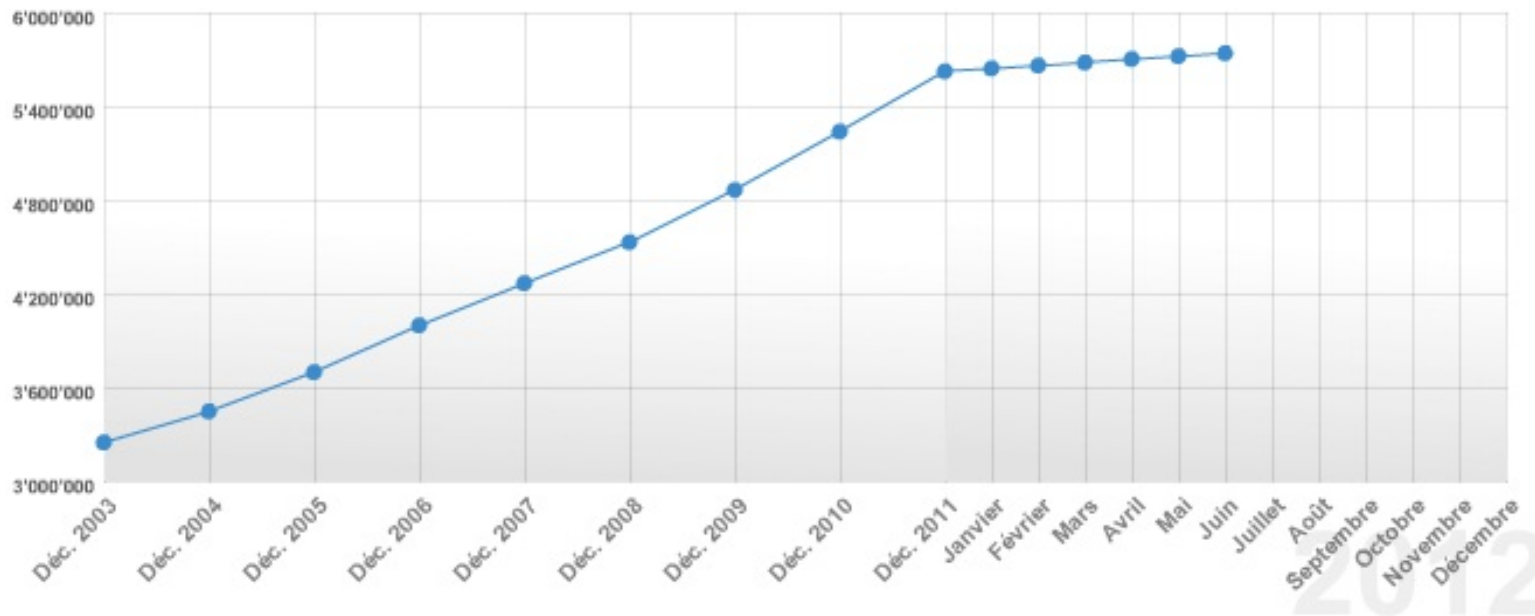

Die sachliche Suche in Schweizer Online-Katalogen und Discovery-Systemen

LIS 2012, Hildesheim, 1. August

RERO – Anzahl der Titeldatensätze

Evolution du nombre de notices

Die sachliche Suche in Schweizer Online-Katalogen und Discovery-Systemen