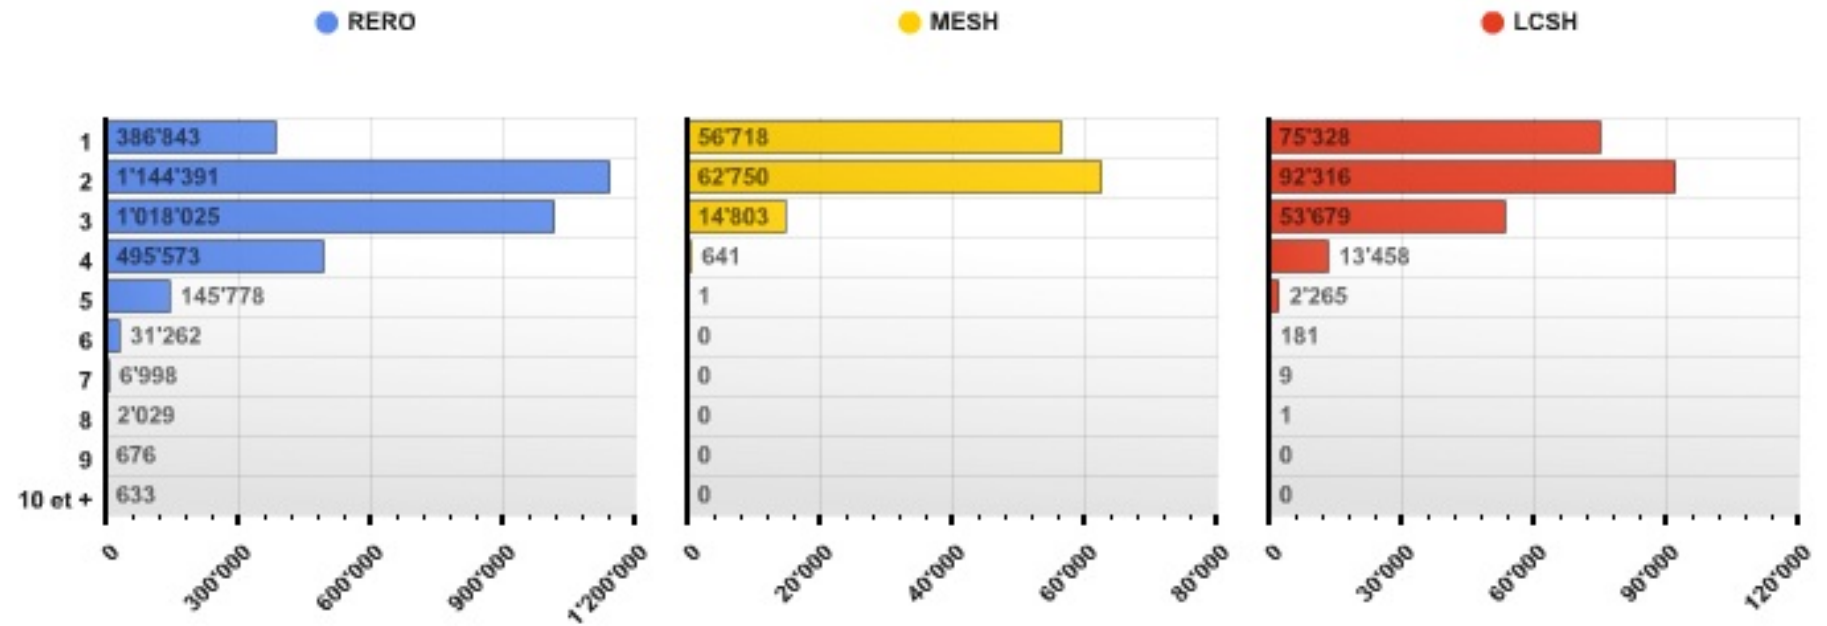

Die sachliche Suche in Schweizer Online-Katalogen und Discovery-Systemen

LIS 2012, Hildesheim, 1. August

Répartition des chaînes par nombre de descripteurs