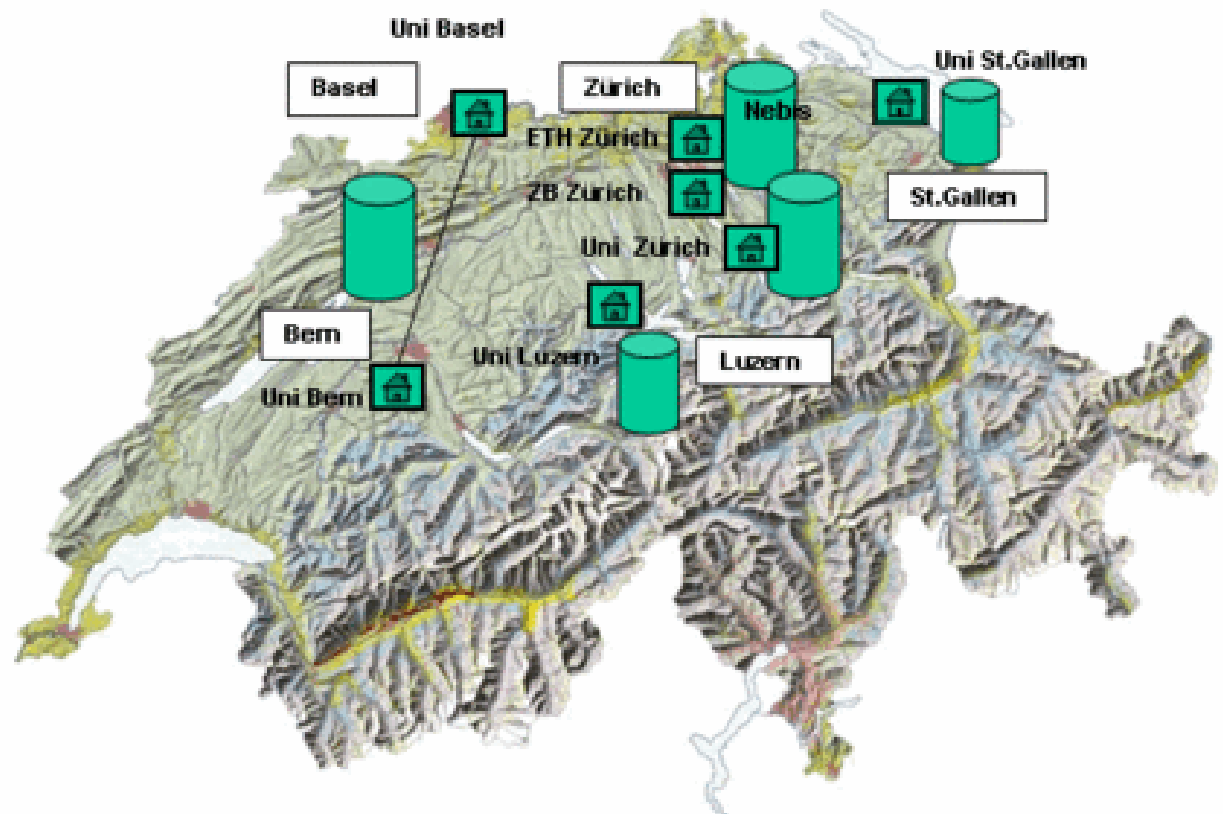

Die sachliche Suche in Schweizer Online-Katalogen und Discovery-Systemen

LIS 2012, Hildesheim, 1. August

Der Informationsverbund Deutschschweiz (IDS)

- IDS Basel Bern
- IDS Luzern
- IDS St. Gallen
- IDS Universität Zürich
- IDS Zentralbibliothek Zürich zusammen mit dem NEBIS