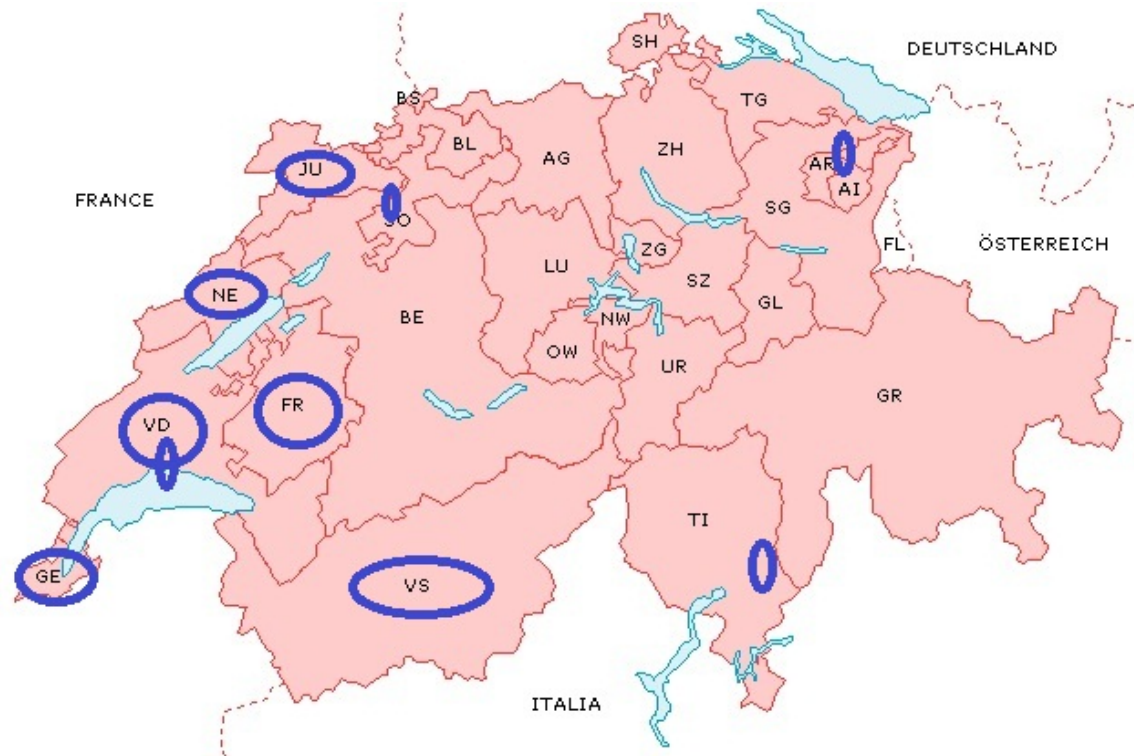

Die sachliche Suche in Schweizer Online-Katalogen und Discovery-Systemen

LIS 2012, Hildesheim, 1. August

RERO

Les cantons de Vaud,
Genève,
Fribourg,
Neuchâtel,
Jura et
Valais,
la Ville de Genève,
l'Institut Suisse de Droit Comparé,
la Haute Ecole spécialisée
de Suisse occidentale,
le Tribunal fédéral, le Tribunal administratif fédéral et le Tribunal pénal fédéral.