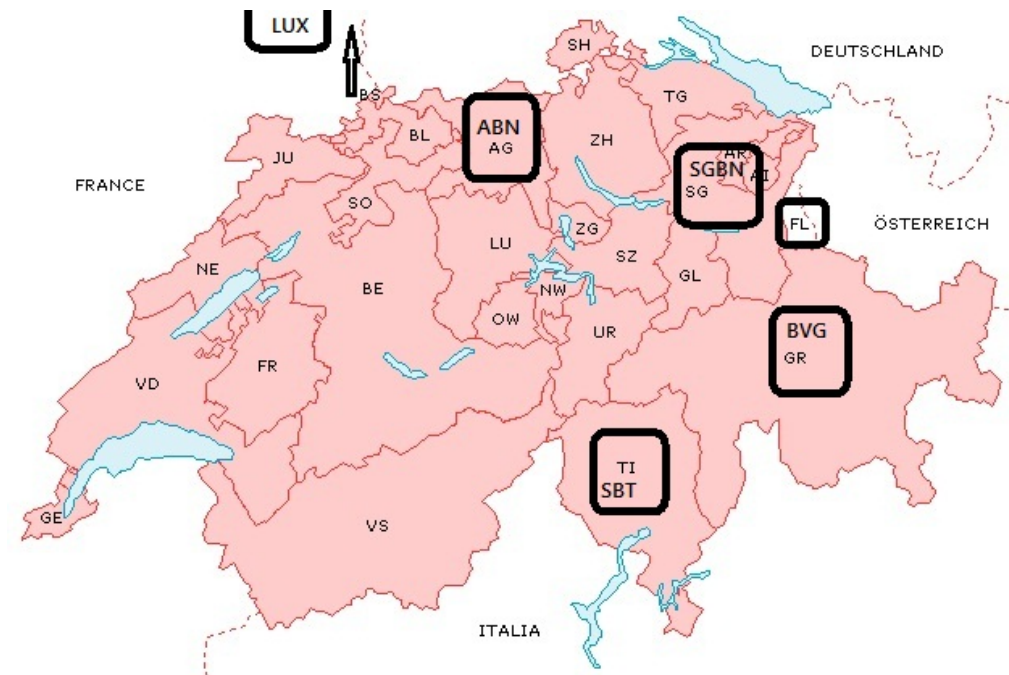

Die sachliche Suche in Schweizer Online-Katalogen und Discovery-Systemen

LIS 2012, Hildesheim, 1. August

IDS-Partner-Verbünde

- ABN (Aargauer Bibliotheksnetz)
- Bibnet.lu (Luxemburger Bibliotheksverbund)
- BVG (Bibliotheksverbund Graubünden)
- Liechtensteinische Landesbibliothek
- SBT (Sistema Bibliotecario Ticinese)
- SGBN (St. Galler Bibliotheknetz)