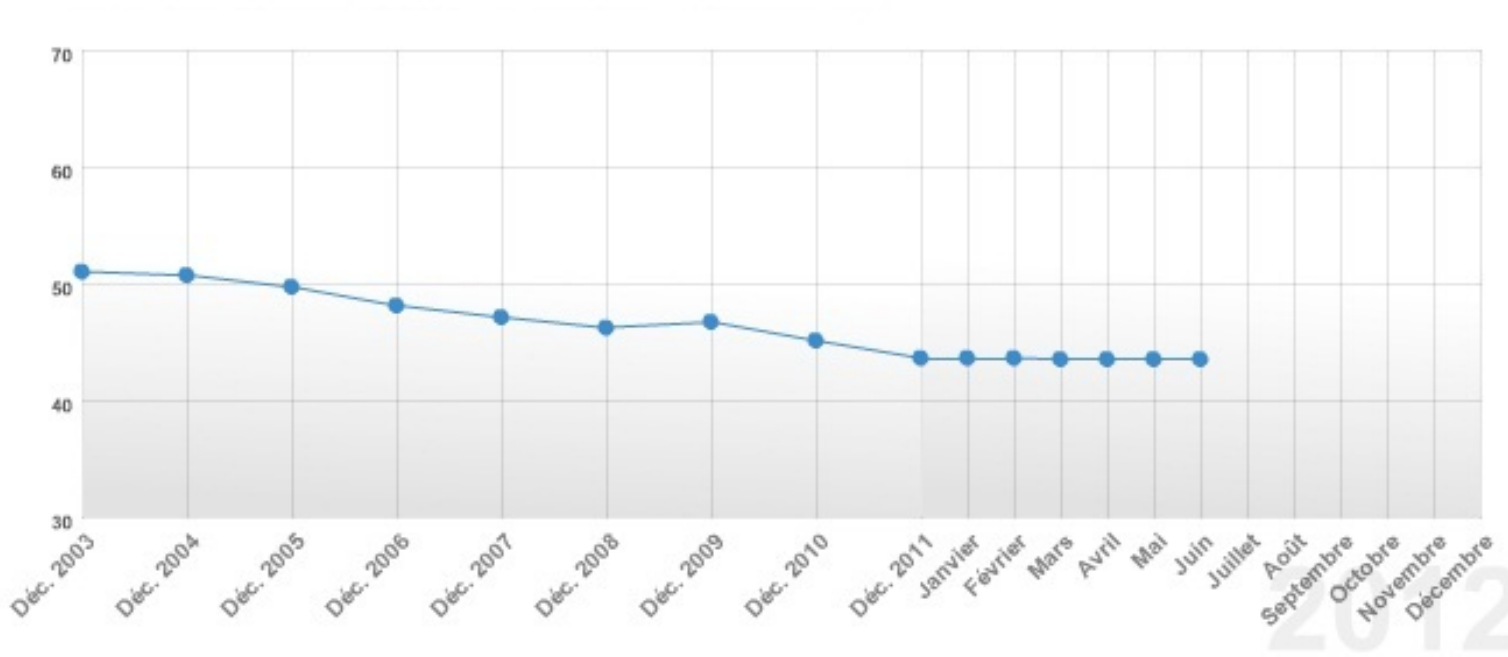

Die sachliche Suche in Schweizer Online-Katalogen und Discovery-Systemen

LIS 2012, Hildesheim, 1. August

RERO – Prozentualer Anteil der Titeldatensätze mit Sacherschliessung

Evolution du pourcentage de notices indexées