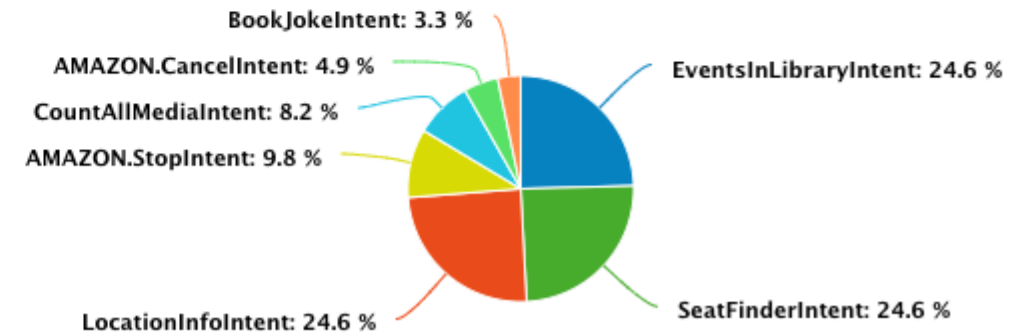

Analytics

Sessions ?

Total for Custom Range **▲ 58**
(previous 273 days had 0)

Maximum per Hour **9**
on 02/26/2018 at 11:00 UTC

Average per Hour **0**

Unique Customers ?

Total for Custom Range **▲ 19**
(previous 273 days had 0)

Maximum per Hour **1**
on 02/13/2018 at 07:00 UTC

Average per Hour **0**

Utterances ?

Total for Custom Range **▲ 88**
(previous 273 days had 0)

Maximum per Hour **18**
on 07/05/2018 at 20:00 UTC

Average per Hour **0**

Intents ?