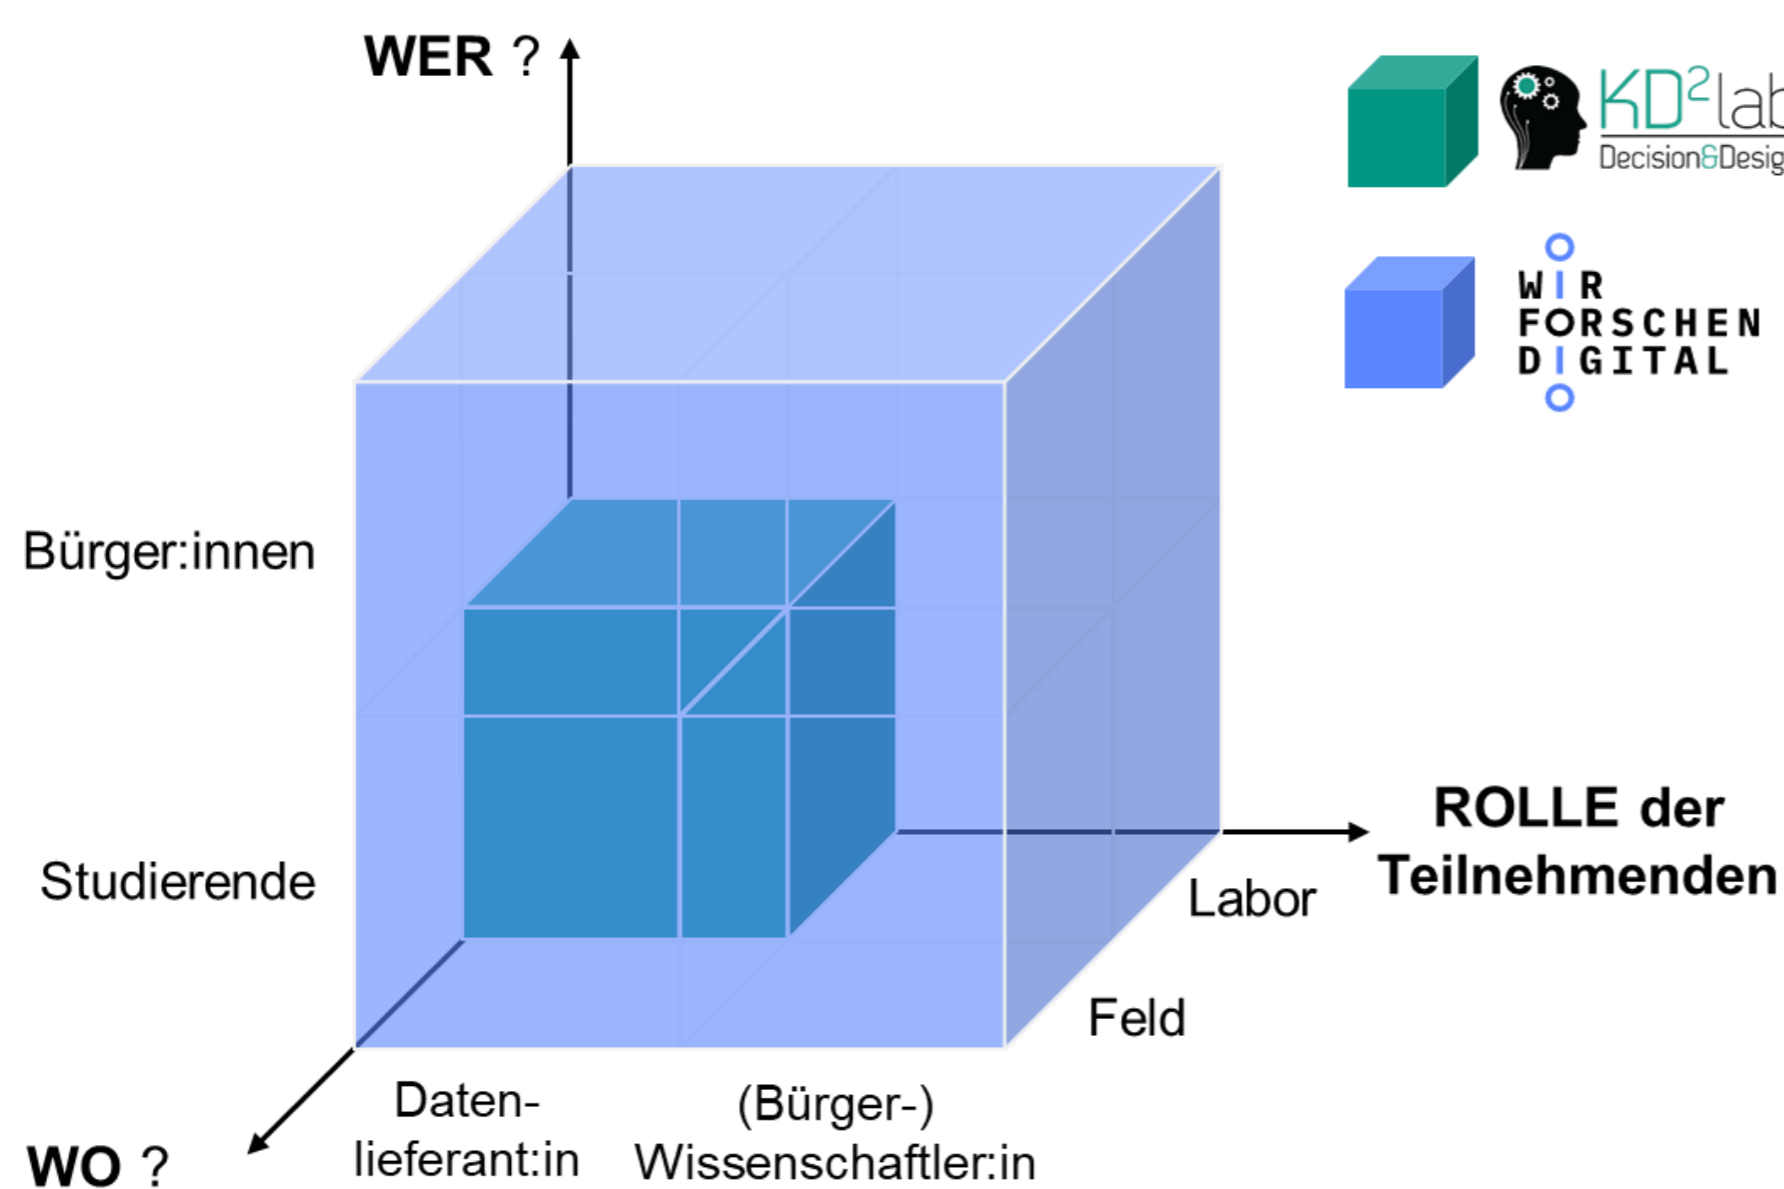

ZIELE

- Kompetenz & Kreativität der Bürger:innen erschließen
- Wissenschaft für Bürger:innen erfahrbar machen
- Wissenschaft mit Bürger:innen demokratisieren