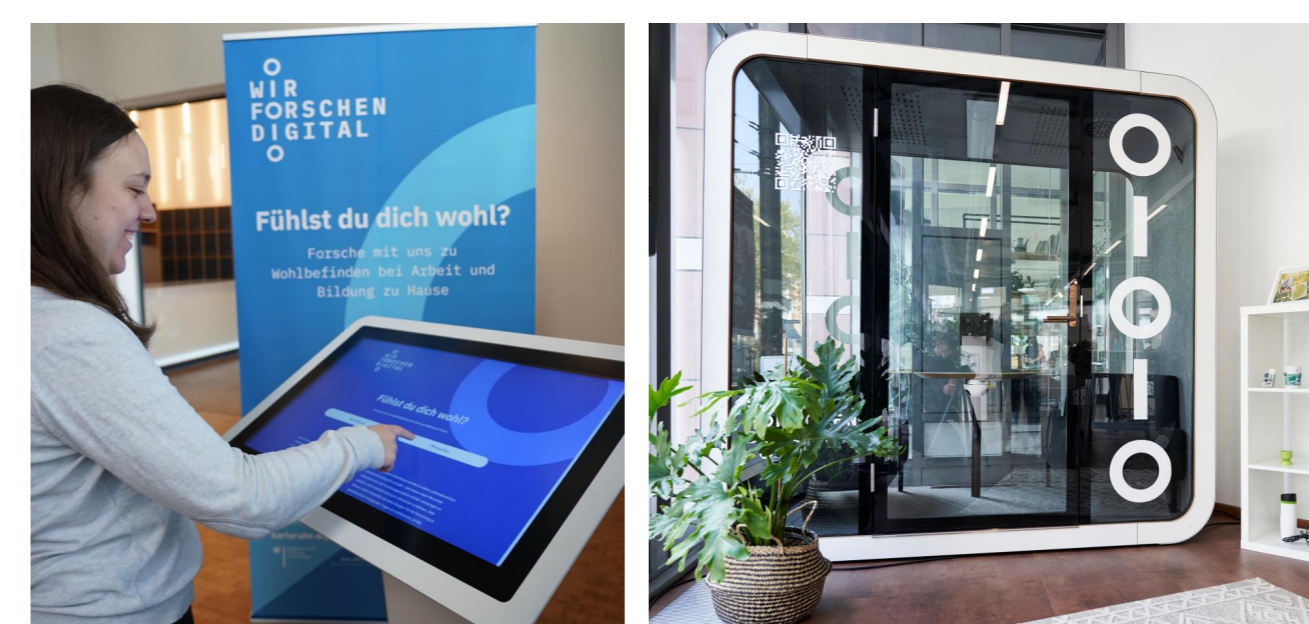

Das **KD²Lab**, eines der größten computergestützten Experimentallabore Europas, bietet:

- ▶ 40 schallisolierte, klimatisierte PC-Kabinen
- ▶ Sensorik für neuro-physiologische Messungen
- ▶ Panel mit über 4500 studentischen Teilnehmer:innen

ZENTRALE BESTANDTEILE

Öffentliche Infrastruktur

- ▶ Kioske & Kabinen
- ▶ Öffentliche Sichtbarkeit
- ▶ Spontanes Mitforschen

wir-forschen.digital Plattform mit App

- ▶ Integrierte Partizipationsfunktionalitäten
- ▶ Modularer Aufbau
- ▶ Bildung und Pflege der Community