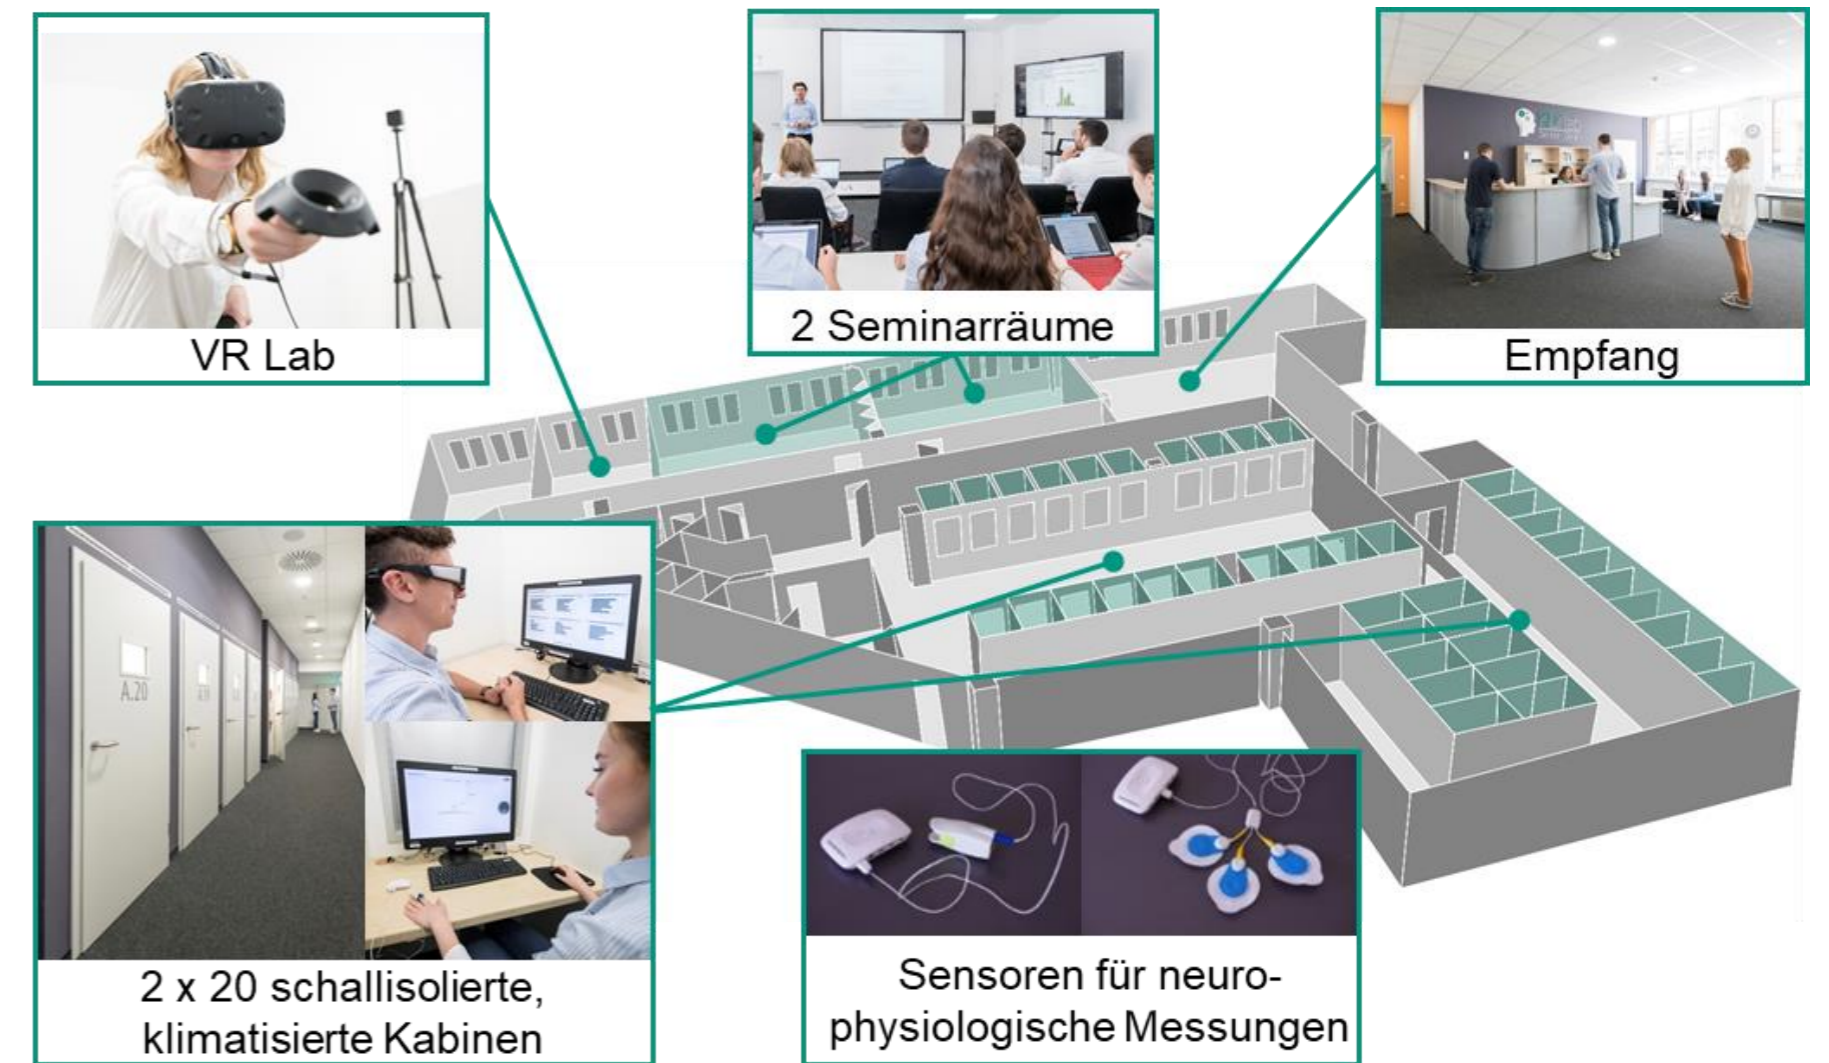

wir-forschen.digital

Ein Plattform-Basiertes Ökosystem für Digital Citizen Science

KARLSRUHE DECISION & DESIGN LAB (KD²LAB)

Experimente in den Wirtschafts- und Sozialwissenschaften werden meist in computergestützten **Laboren** mit **studentischen Teilnehmenden** durchgeführt, die als „**Datenlieferant:innen**“ agieren.

Das **KD²Lab**, eines der größten computergestützten Experimentallabore Europas, bietet:

- ▶ 40 schallisolierte, klimatisierte PC-Kabinen
- ▶ Sensorik für neuro-physiologische Messungen
- ▶ Panel mit über 4500 studentischen Teilnehmer:innen

ZENTRALE BESTANDTEILE

Öffentliche Infrastruktur

- ▶ Kioske & Kabinen
- ▶ Öffentliche Sichtbarkeit
- ▶ Spontanes Mitforschen

wir-forschen.digital Plattform mit App

- ▶ Integrierte Partizipationsfunktionalitäten
- ▶ Modularer Aufbau
- ▶ Bildung und Pflege der Community