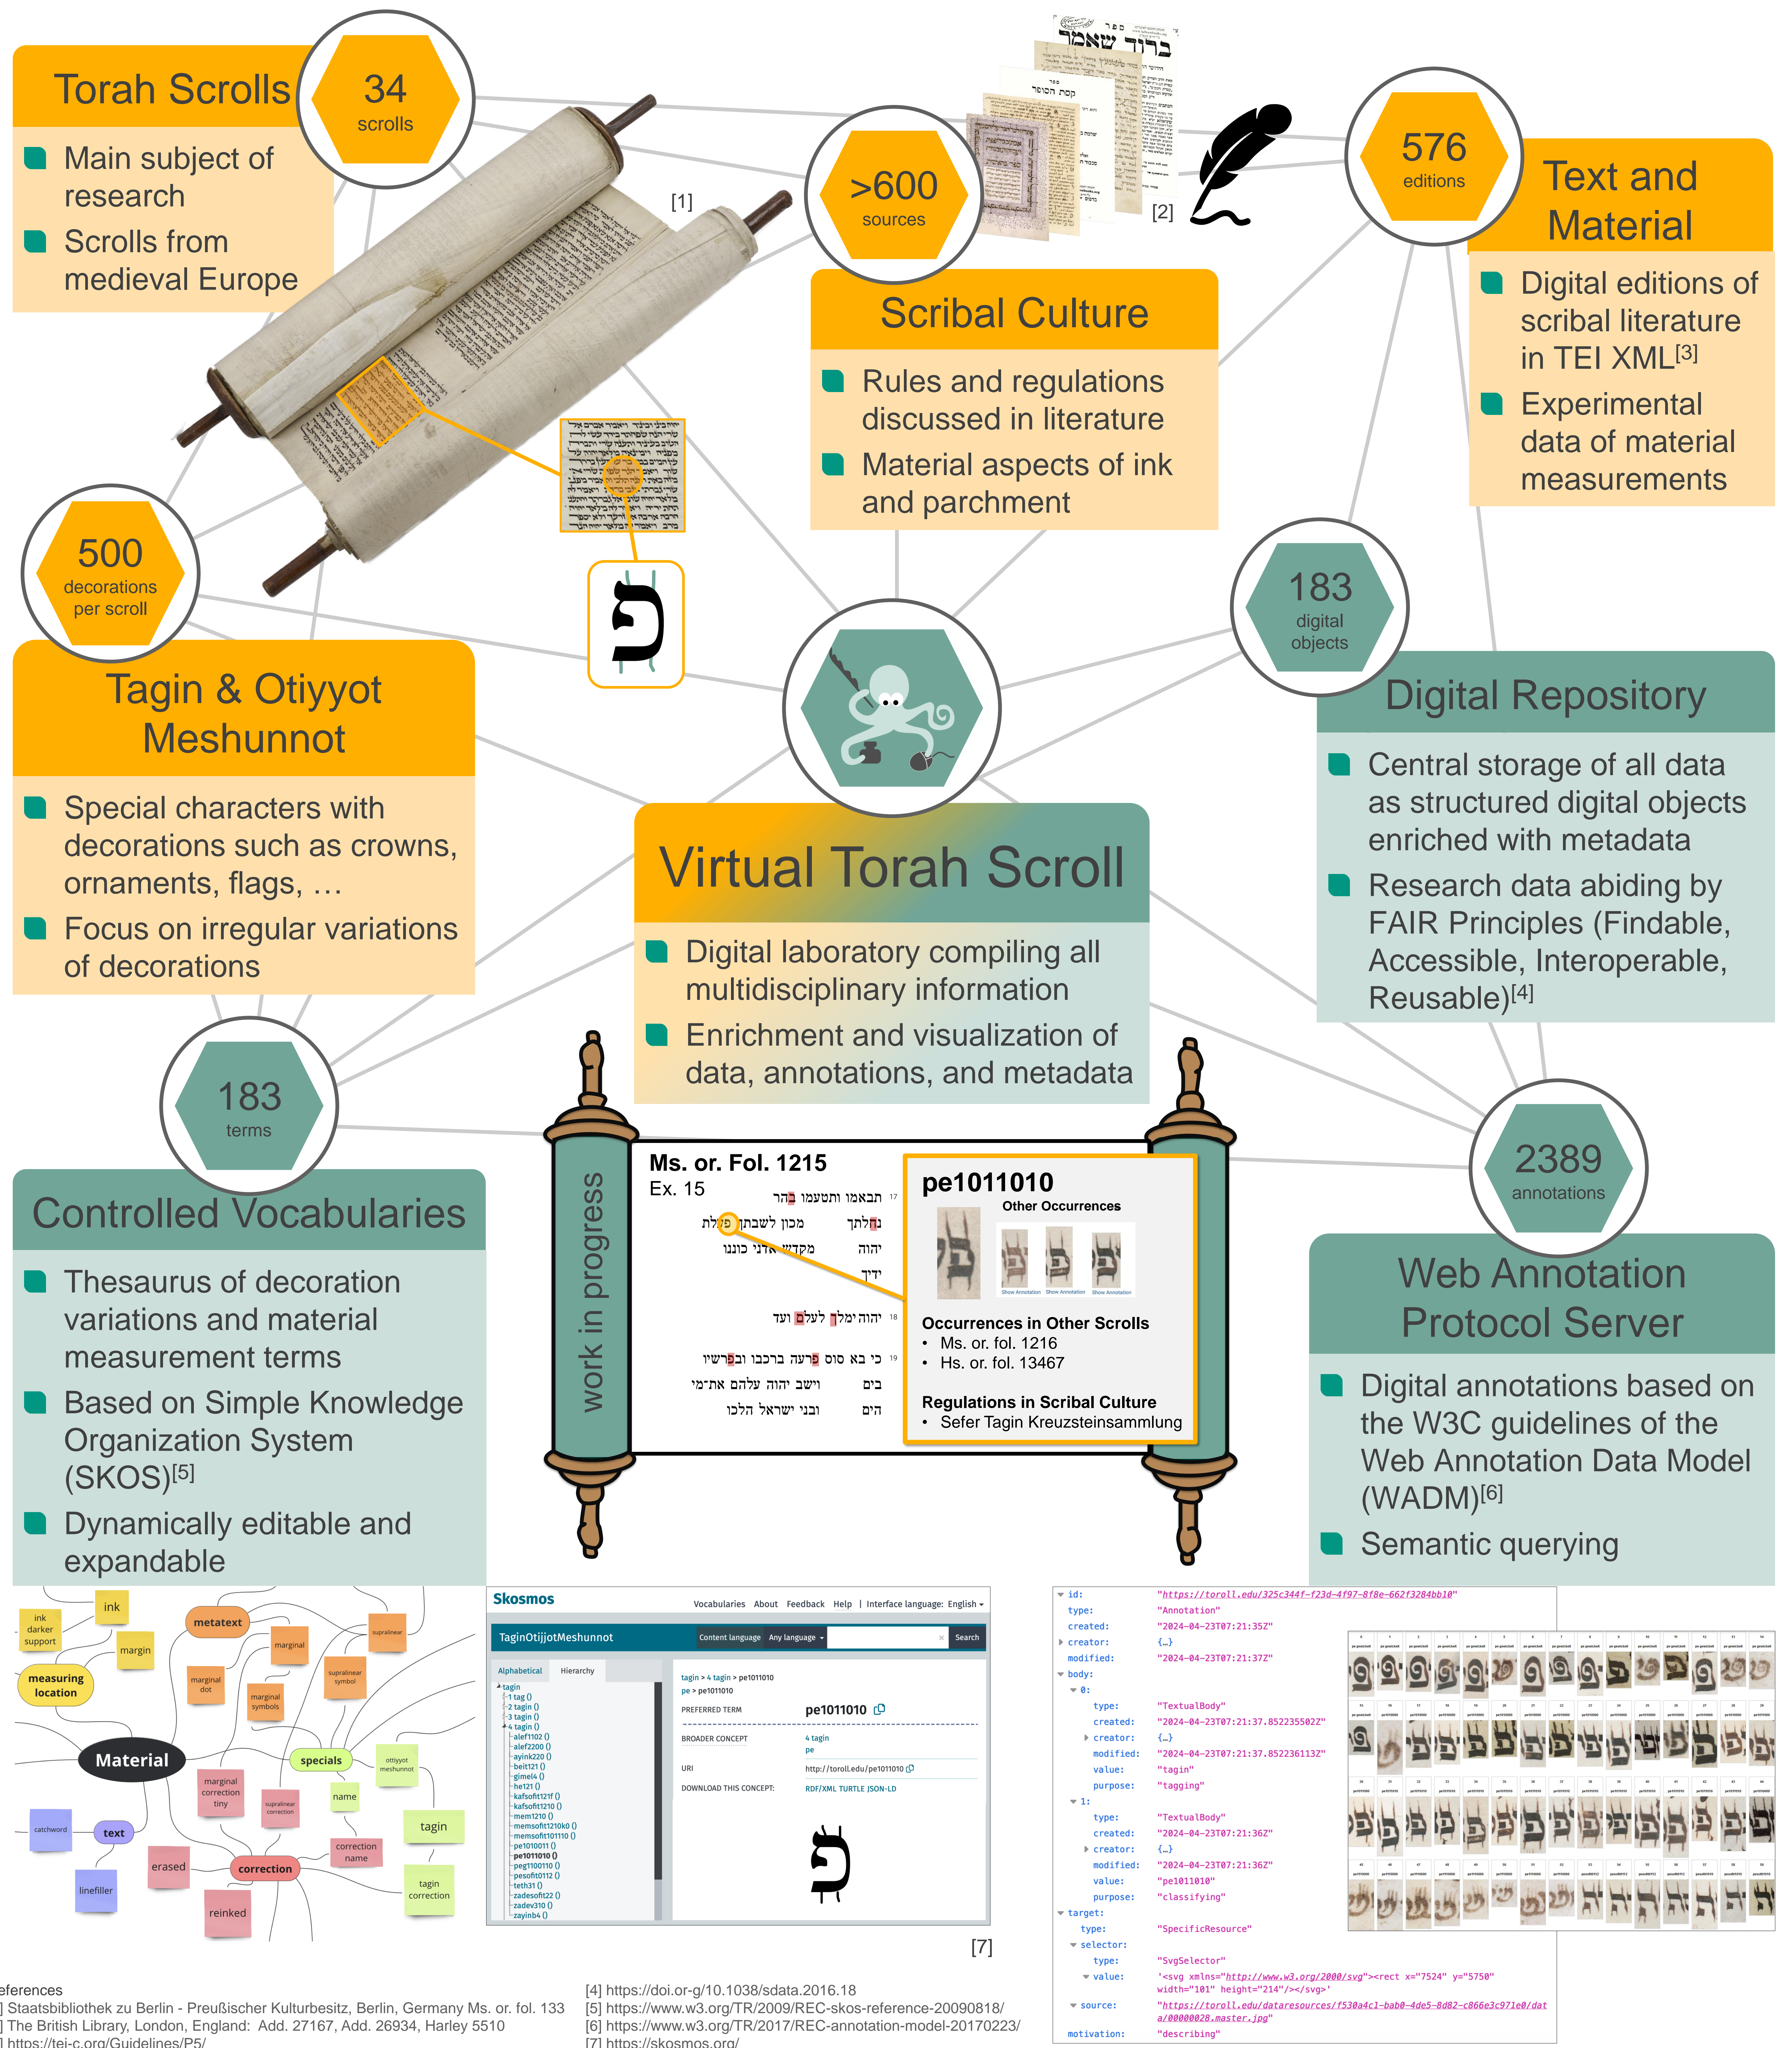

Untangling the Mysteries of Medieval Torah Scrolls

Laura Frank, Germaine Götzelmann, Danah Tonne

References
 [1] Staatsbibliothek zu Berlin - Preußischer Kulturbesitz, Berlin, Germany Ms. or. fol. 133
 [2] The British Library, London, England: Add. 27167, Add. 26934, Harley 5510
 [3] <https://tei-c.org/Guidelines/P5/>

[4] <https://doi.org/10.1038/sdata.2016.18>
 [5] <https://www.w3.org/TR/2009/REC-skos-reference-20090818/>
 [6] <https://www.w3.org/TR/2017/REC-annotation-model-20170223/>
 [7] <https://skosmos.org/>